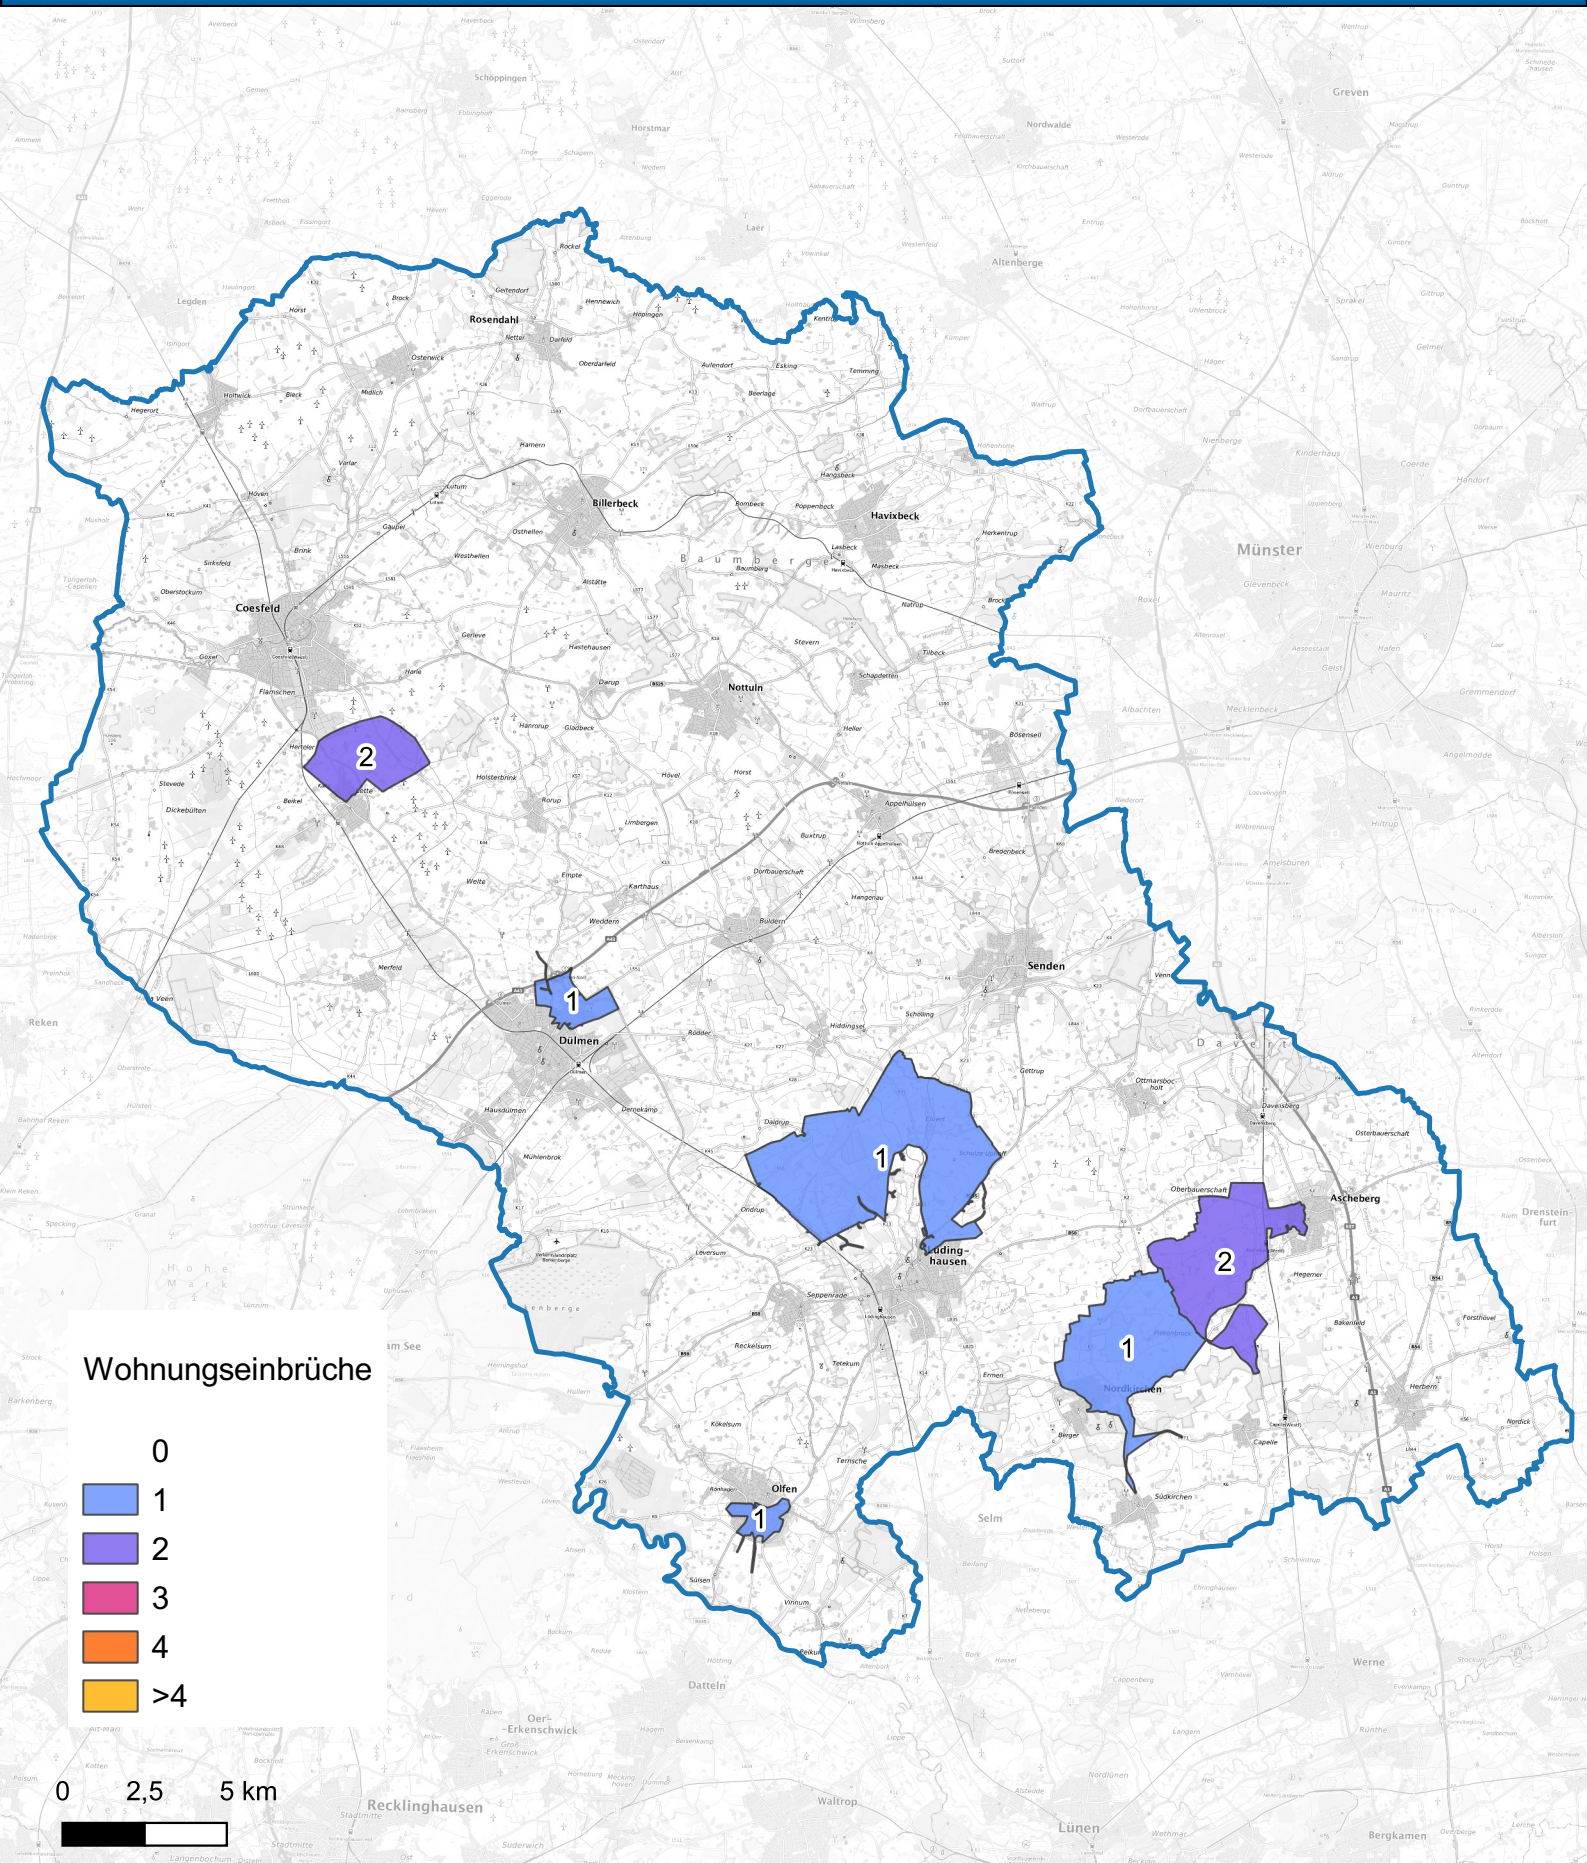

Wohnungseinbruchsradar für das Kreisgebiet Coesfeld vom 06.01.2025 bis 12.01.2025

Hintergrundkarte: © Bundesamt für Kartographie und Geodäsie (2024)

Informationen zu Präventionshinweisen und Beratungsstellen der Polizei NRW finden Sie hier ["https://polizei.nrw/artikel/riegel-vor-sicher-ist-sicherer"](https://polizei.nrw/artikel/riegel-vor-sicher-ist-sicherer)