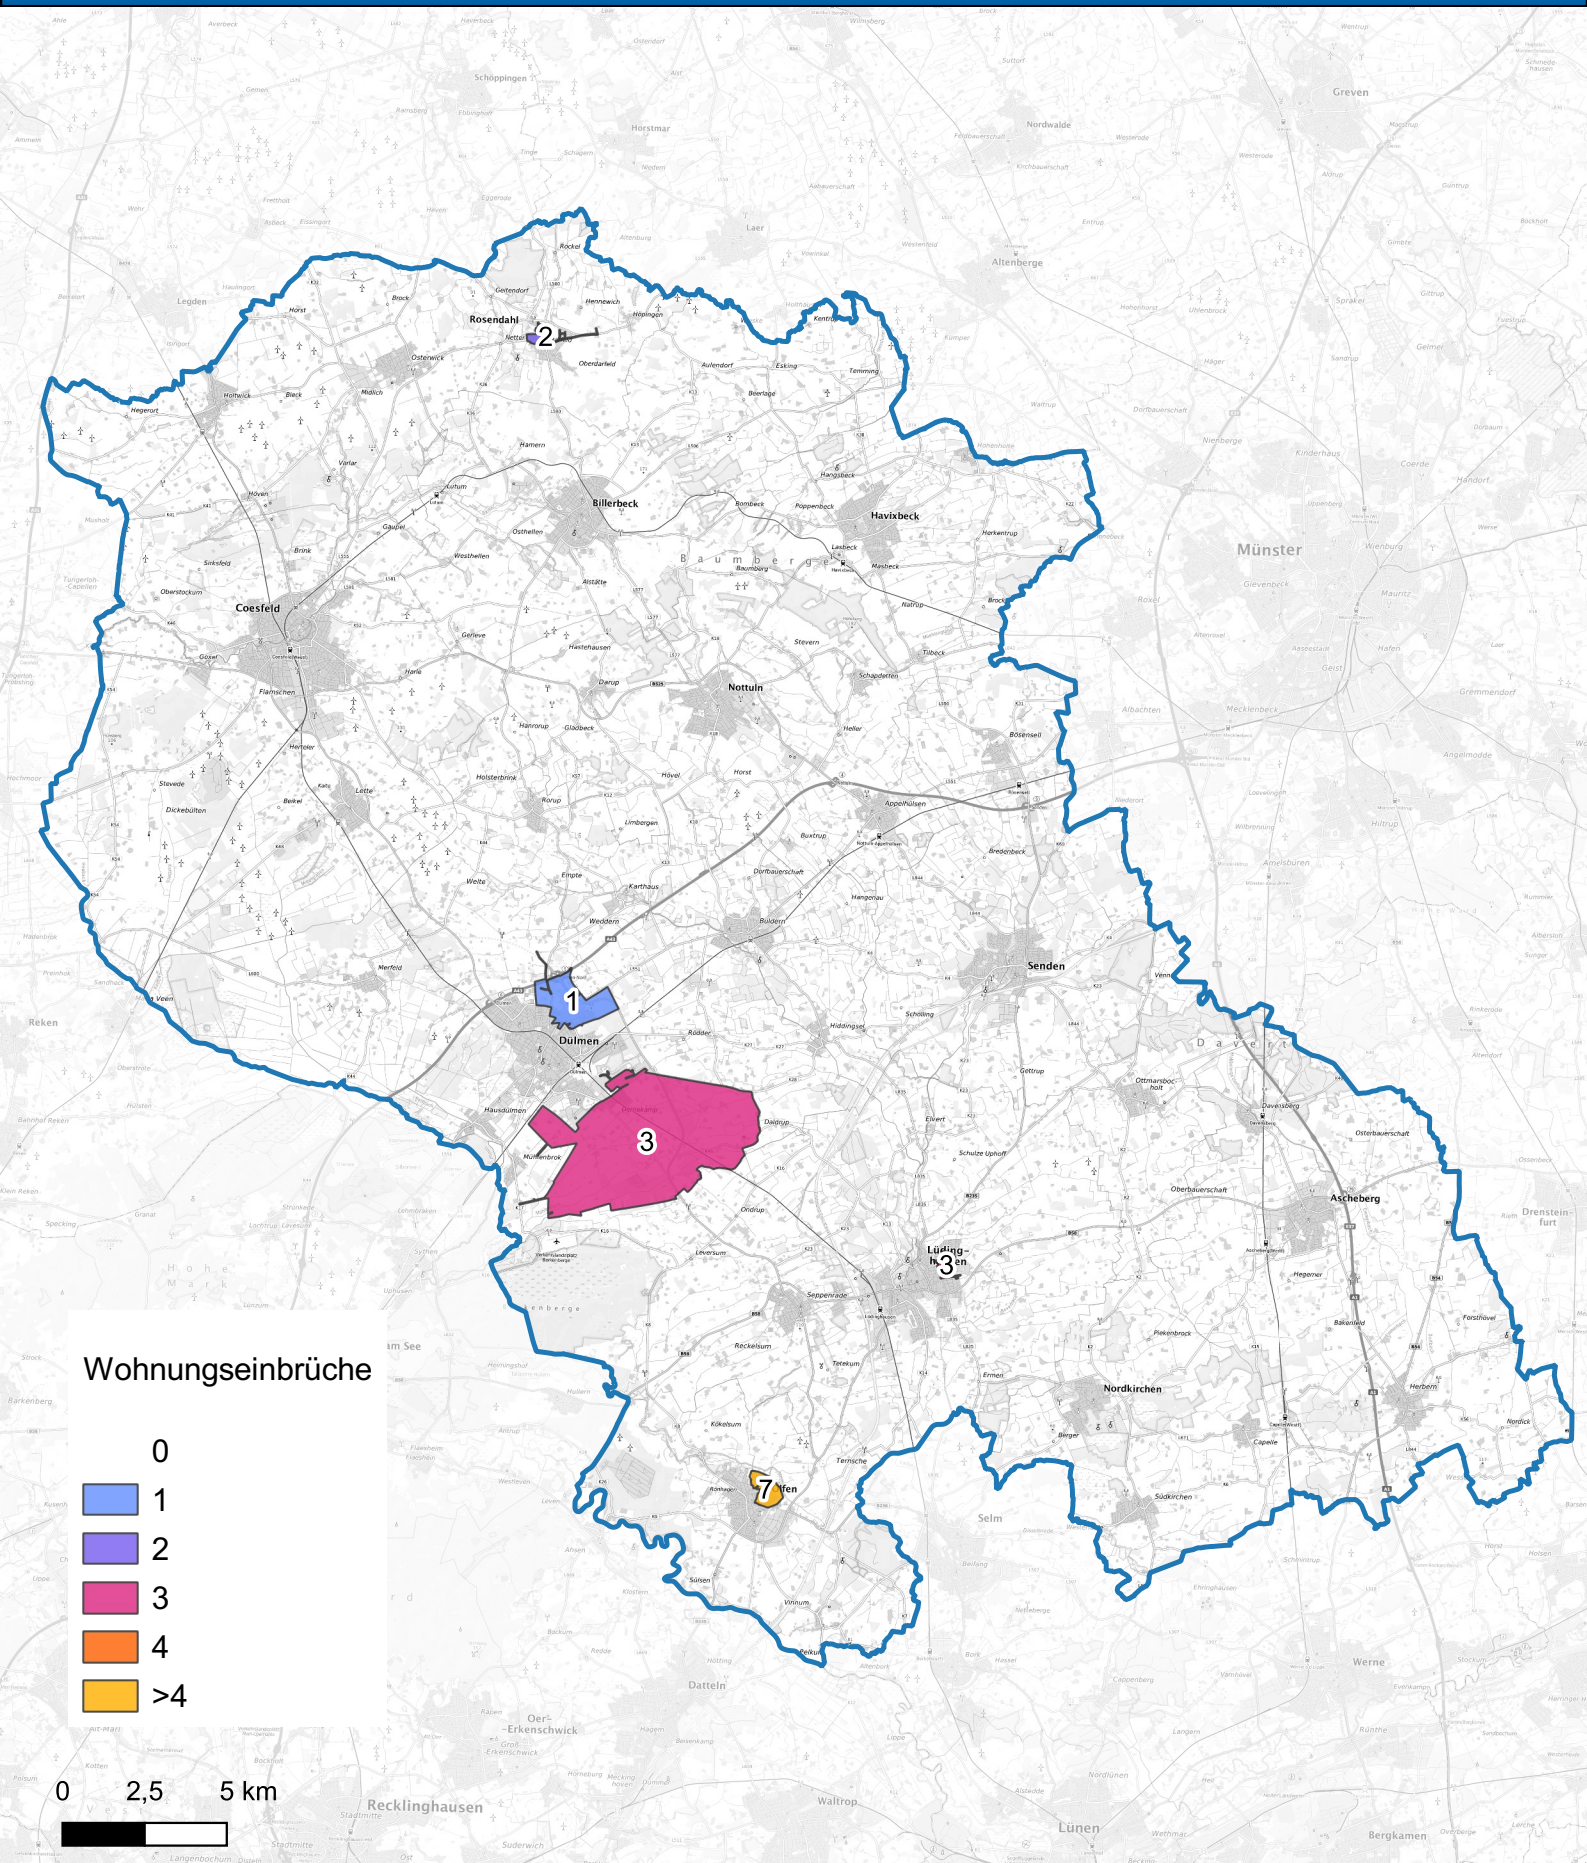

Wohnungseinbruchsradar für das Kreisgebiet Coesfeld vom 20.01.2025 bis 26.01.2025

Hintergrundkarte: © Bundesamt für Kartographie und Geodäsie (2024)

Informationen zu Präventionshinweisen und Beratungsstellen der Polizei NRW finden Sie hier ["https://polizei.nrw/artikel/riegel-vor-sicher-ist-sicherer"](https://polizei.nrw/artikel/riegel-vor-sicher-ist-sicherer)

POLIZEI
Nordrhein-Westfalen
Kreis Coesfeld