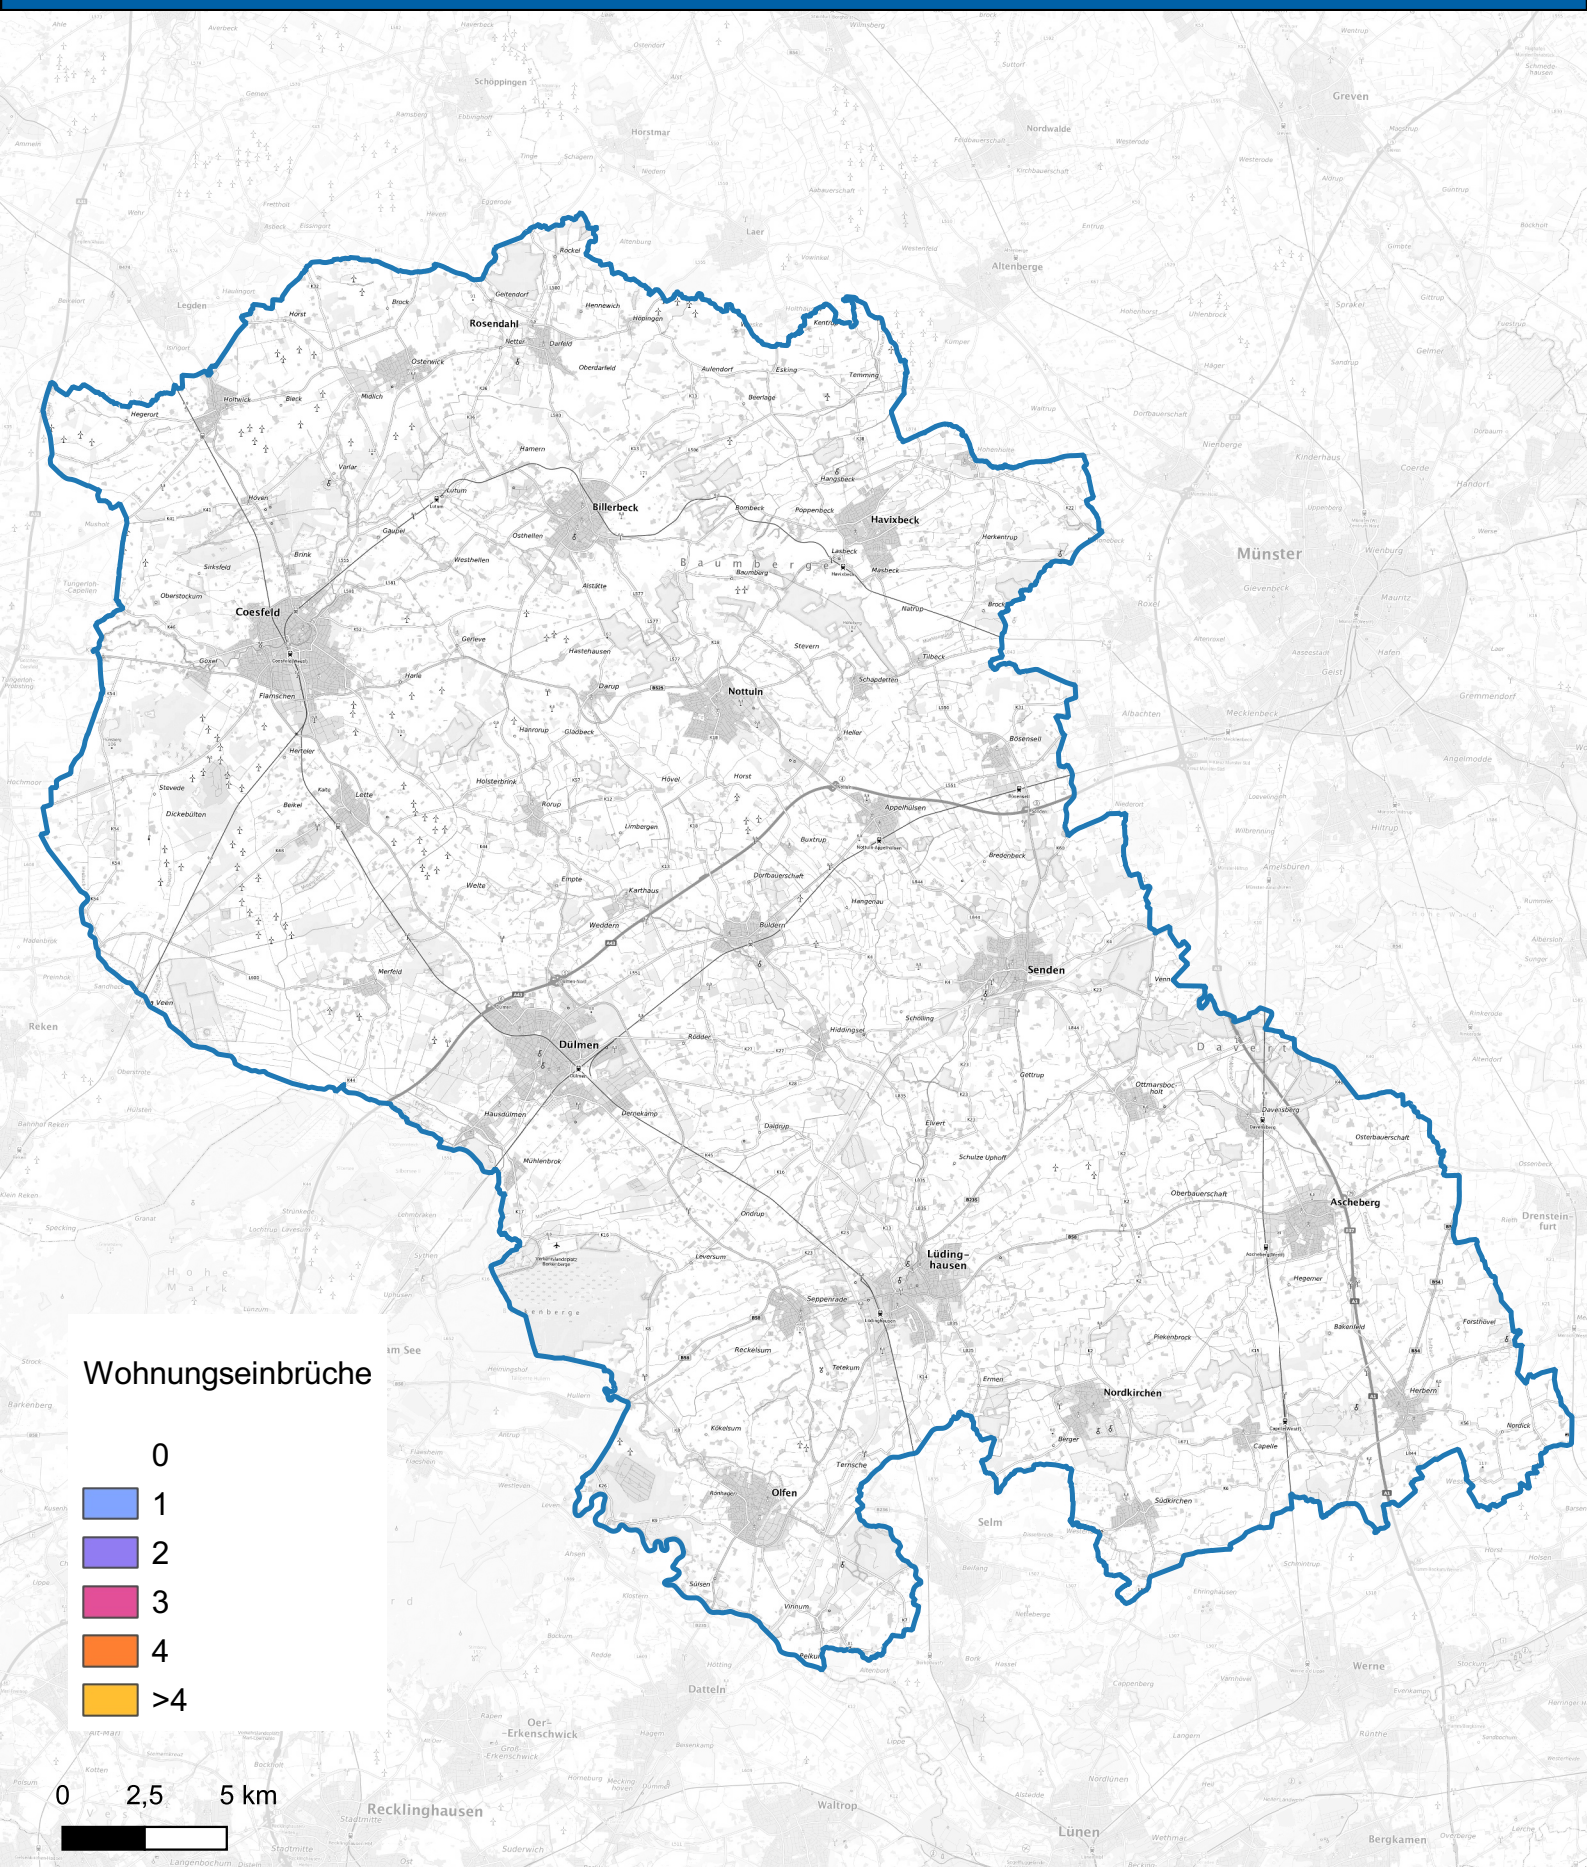

Wohnungseinbruchsradar für das Kreisgebiet Coesfeld vom 03.03.2025 bis 09.03.2025

Hintergrundkarte: © Bundesamt für Kartographie und Geodäsie (2024)

Informationen zu Präventionshinweisen und Beratungsstellen der Polizei NRW finden Sie hier ["https://polizei.nrw/artikel/riegel-vor-sicher-ist-sicherer"](https://polizei.nrw/artikel/riegel-vor-sicher-ist-sicherer)